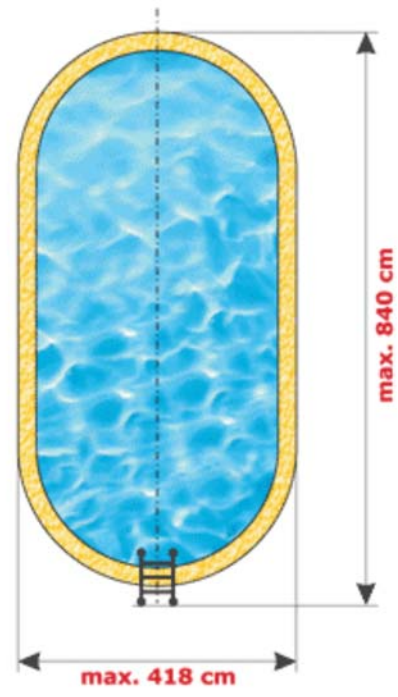

IDEALCOVER.com
e-mail: info@idealcover.com
http://www.idealcover.com

KLASIK - ENCLOSURE SUITABLE FOR SWIMMING POOLS

Klasik A

Klasik A

Klasik B

Klasik B

Klasik C

Klasik C

a) 1 cm

b) 3 cm

c) 8 cm

© IDEALCOVER.com 2011