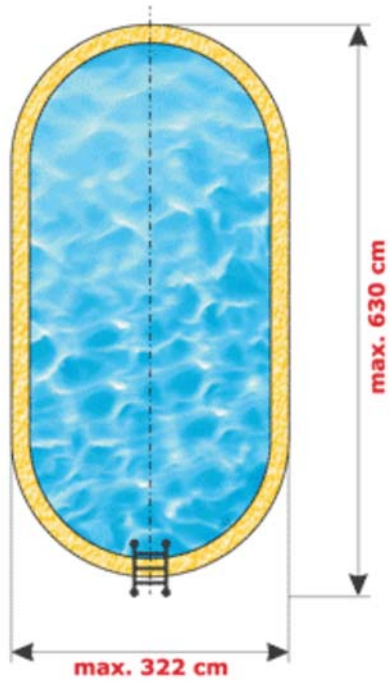

IDEALCOVER.com
e-mail: info@idealcover.com
http://www.idealcover.com

KLASIK - ENCLOSURE SUITABLE FOR SWIMMING POOLS

Klasik A

Klasik A

Klasik B

Klasik B

Klasik C

Klasik C

a) 1 cm

b) 3 cm

c) 8 cm

© IDEALCOVER.com 2011