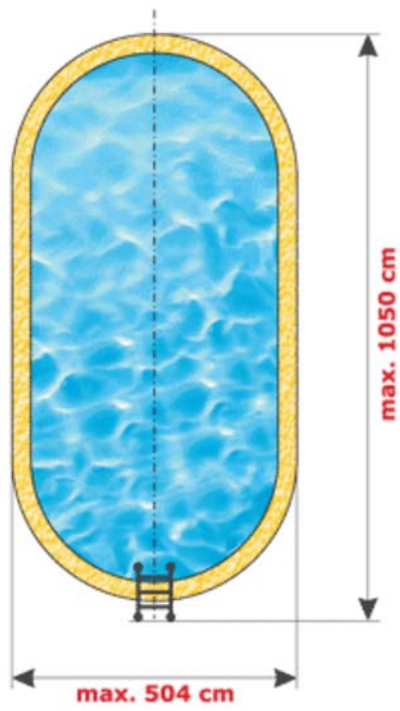

IDEALCOVER.com
e-mail: info@idealcover.com
http://www.idealcover.com

KLASIK - ENCLOSURE SUITABLE FOR SWIMMING POOLS

Klasik A

Klasik A

Klasik B

Klasik B

Klasik C

Klasik C

a) 1 cm

b) 3 cm

c) 8 cm

© IDEALCOVER.com 2011